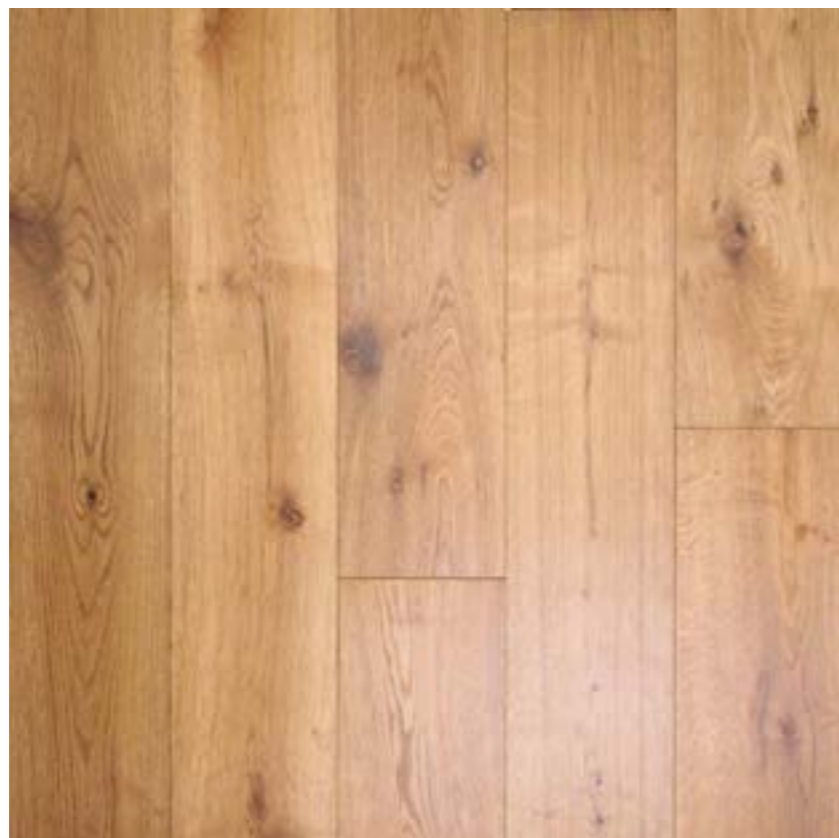

BROSSÉ • HUILÉ • RUSTIQUE • 3 MM PAREMENT • NATUREL

DIMENSIONS	ÉPAISSEUR	CONDITIONNEMENT	PRIX HT / M <sup>2</sup>
150 X 600 -1900 MM	14 MM	2,28 M <sup>2</sup>	45,90 €

PARQUET CONTRECOLLÉ  
**ISLANDE**

BROSSÉ • HUILÉ • RUSTIQUE • 3 MM PAREMENT • NATUREL