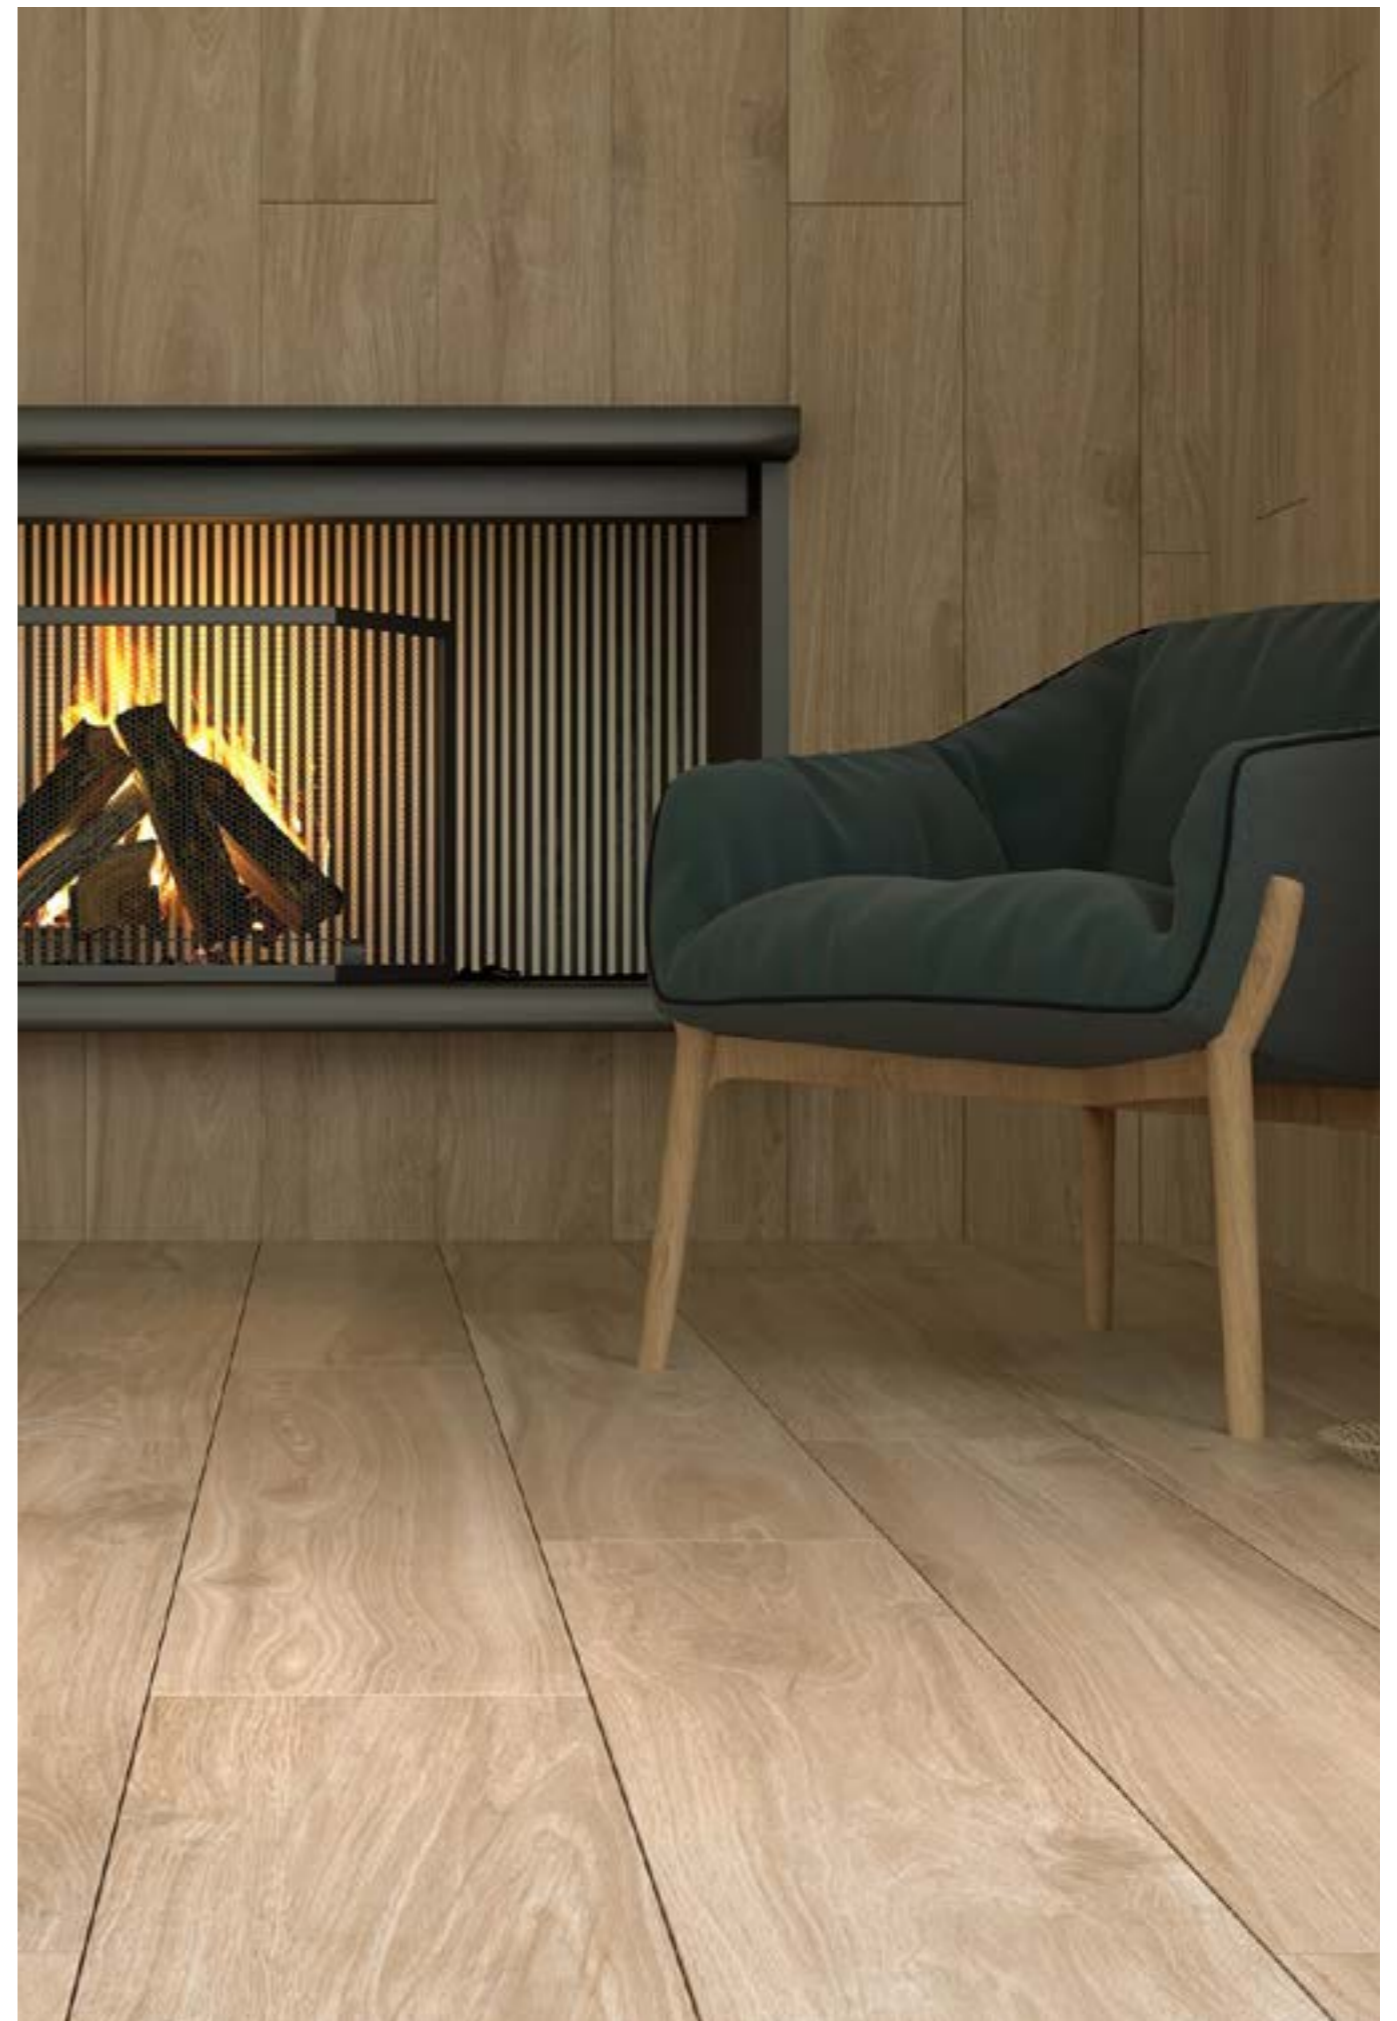

# WALKYRIA

GRÈS CÉRAME PORCELAINÉ • MAT • BORDS RECTIFIÉS

WHITE

MAPLE

SILVER

FRESNO

SMOKE

DIMENSION	ÉPAISSEUR	CONDITIONNEMENT	PRIX HT / M <sup>2</sup>
20 X 120 CM	8 MM	1,68 M <sup>2</sup>	29,90 €