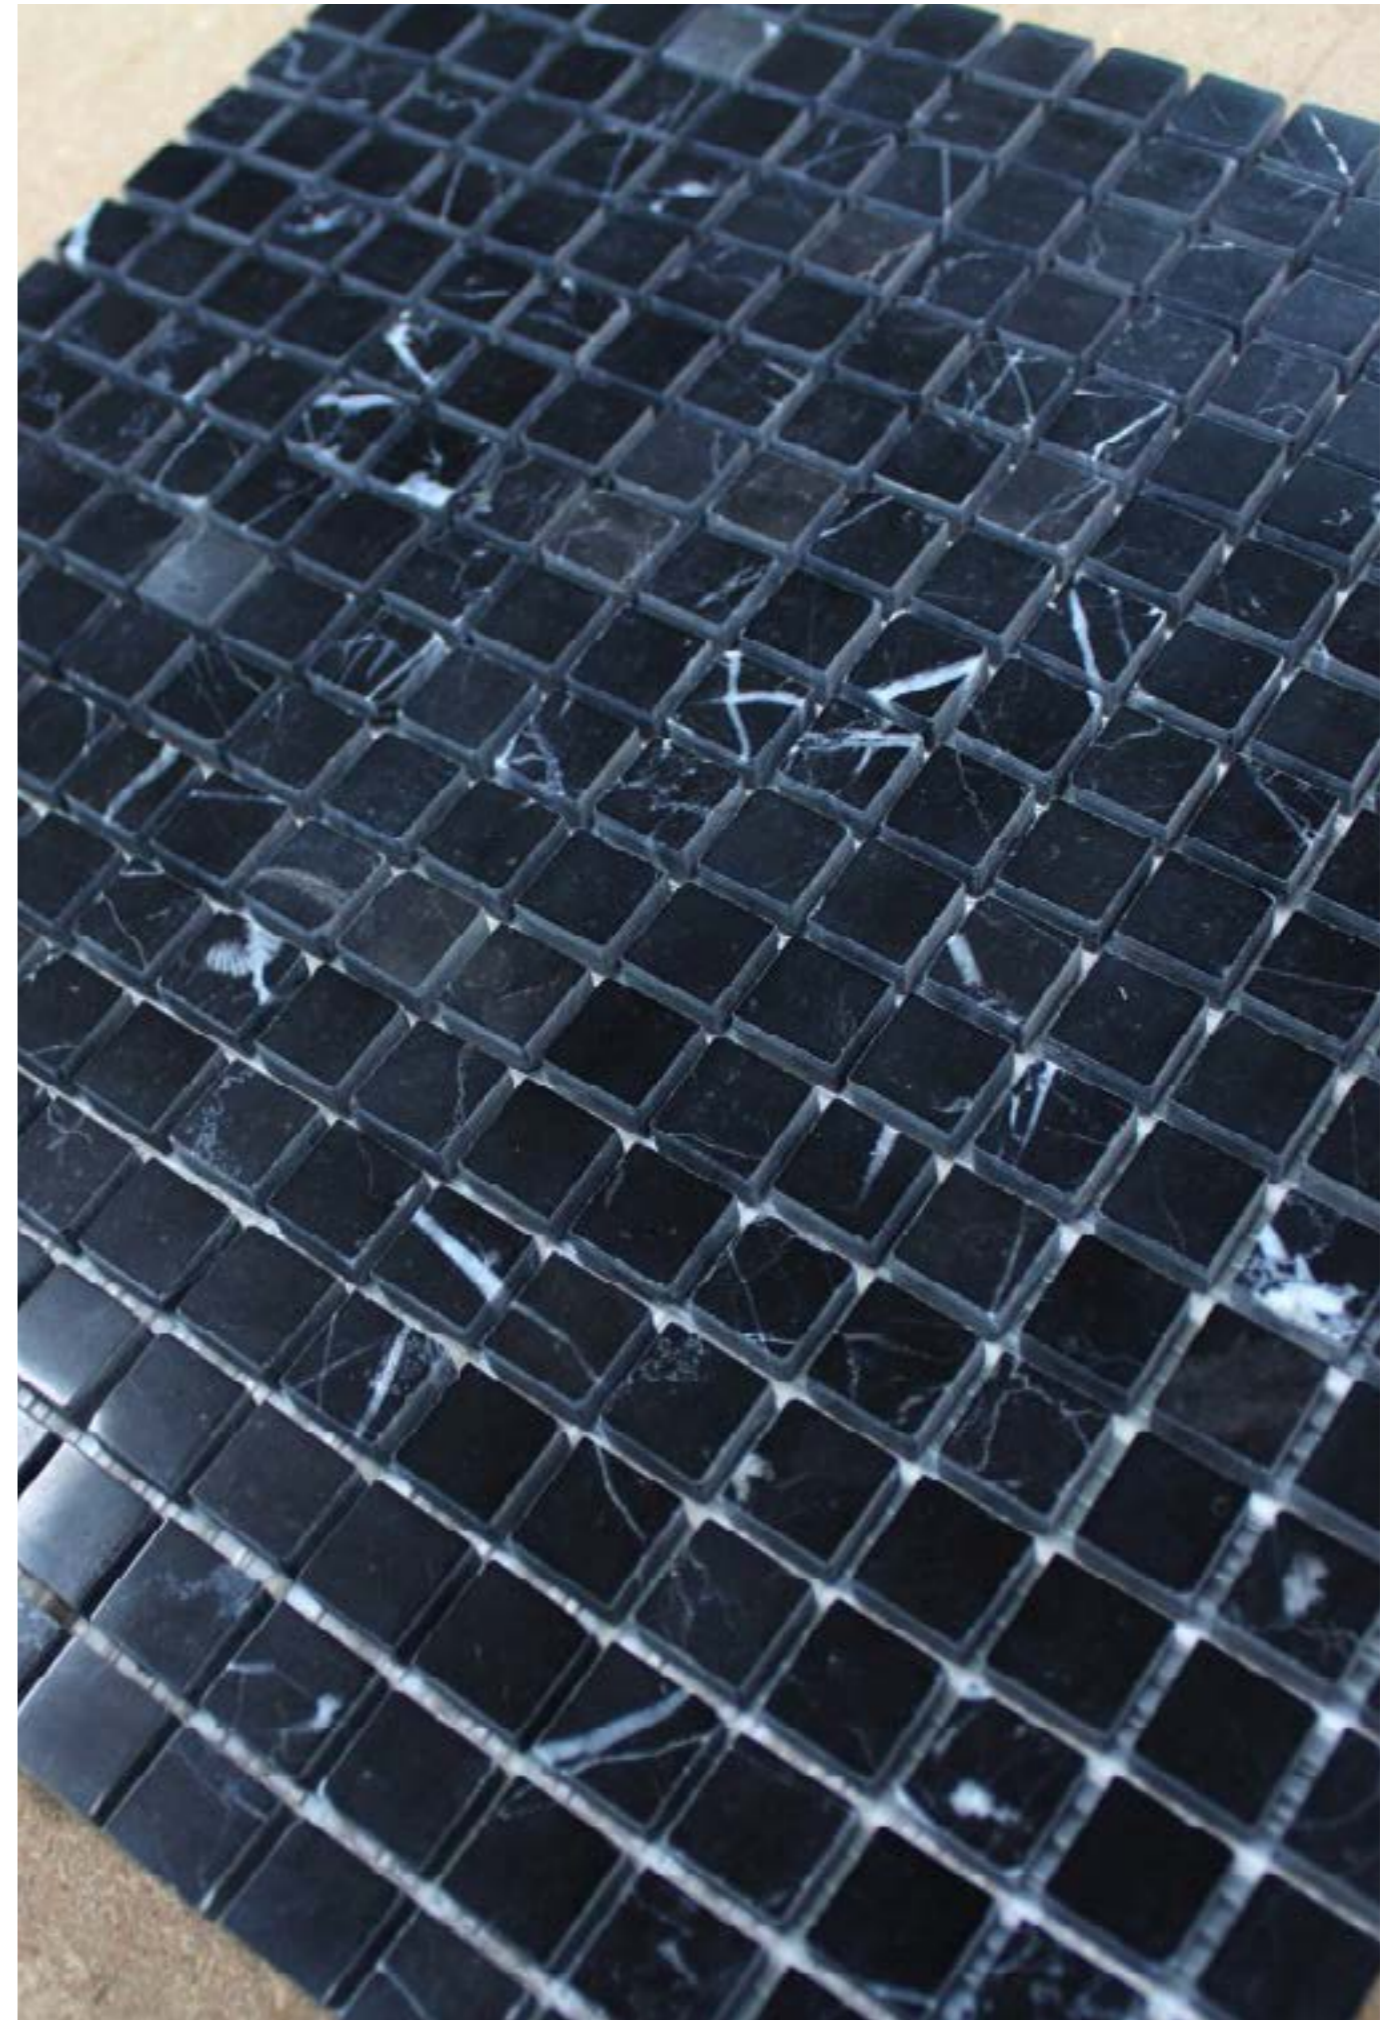

MOSAÏQUE
MARQUINA
MARBRE • POLI/MAT • INGÉLIF

POLI / MAT

DIMENSION	ÉPAISSEUR	CONDITIONNEMENT	PRIX HT / DALLE
30 X 30 CM	7 MM	1 DALLE	15,75 €