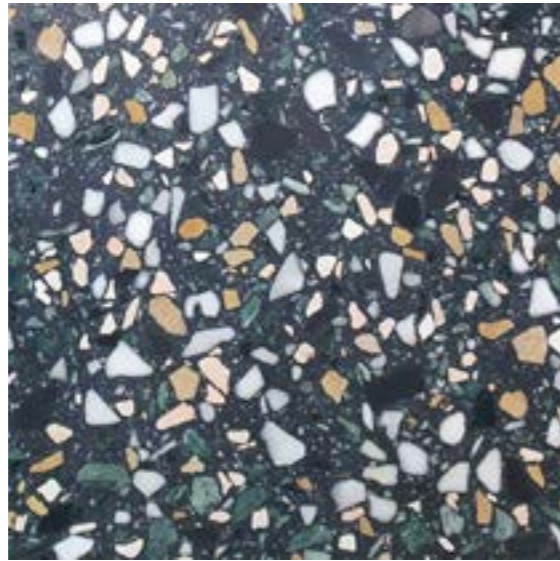

TERRAZZO
BLACK ORO

PIERRES NATURELLES ET CIMENT · ADOUCIE · BORDS RECTIFIÉS · INGÉLIF

BLACK ORO

DIMENSION	ÉPAISSEUR	CONDITIONNEMENT	PRIX HT / M²
60 X 60 CM	12 MM	0,36 M²	99,00 €