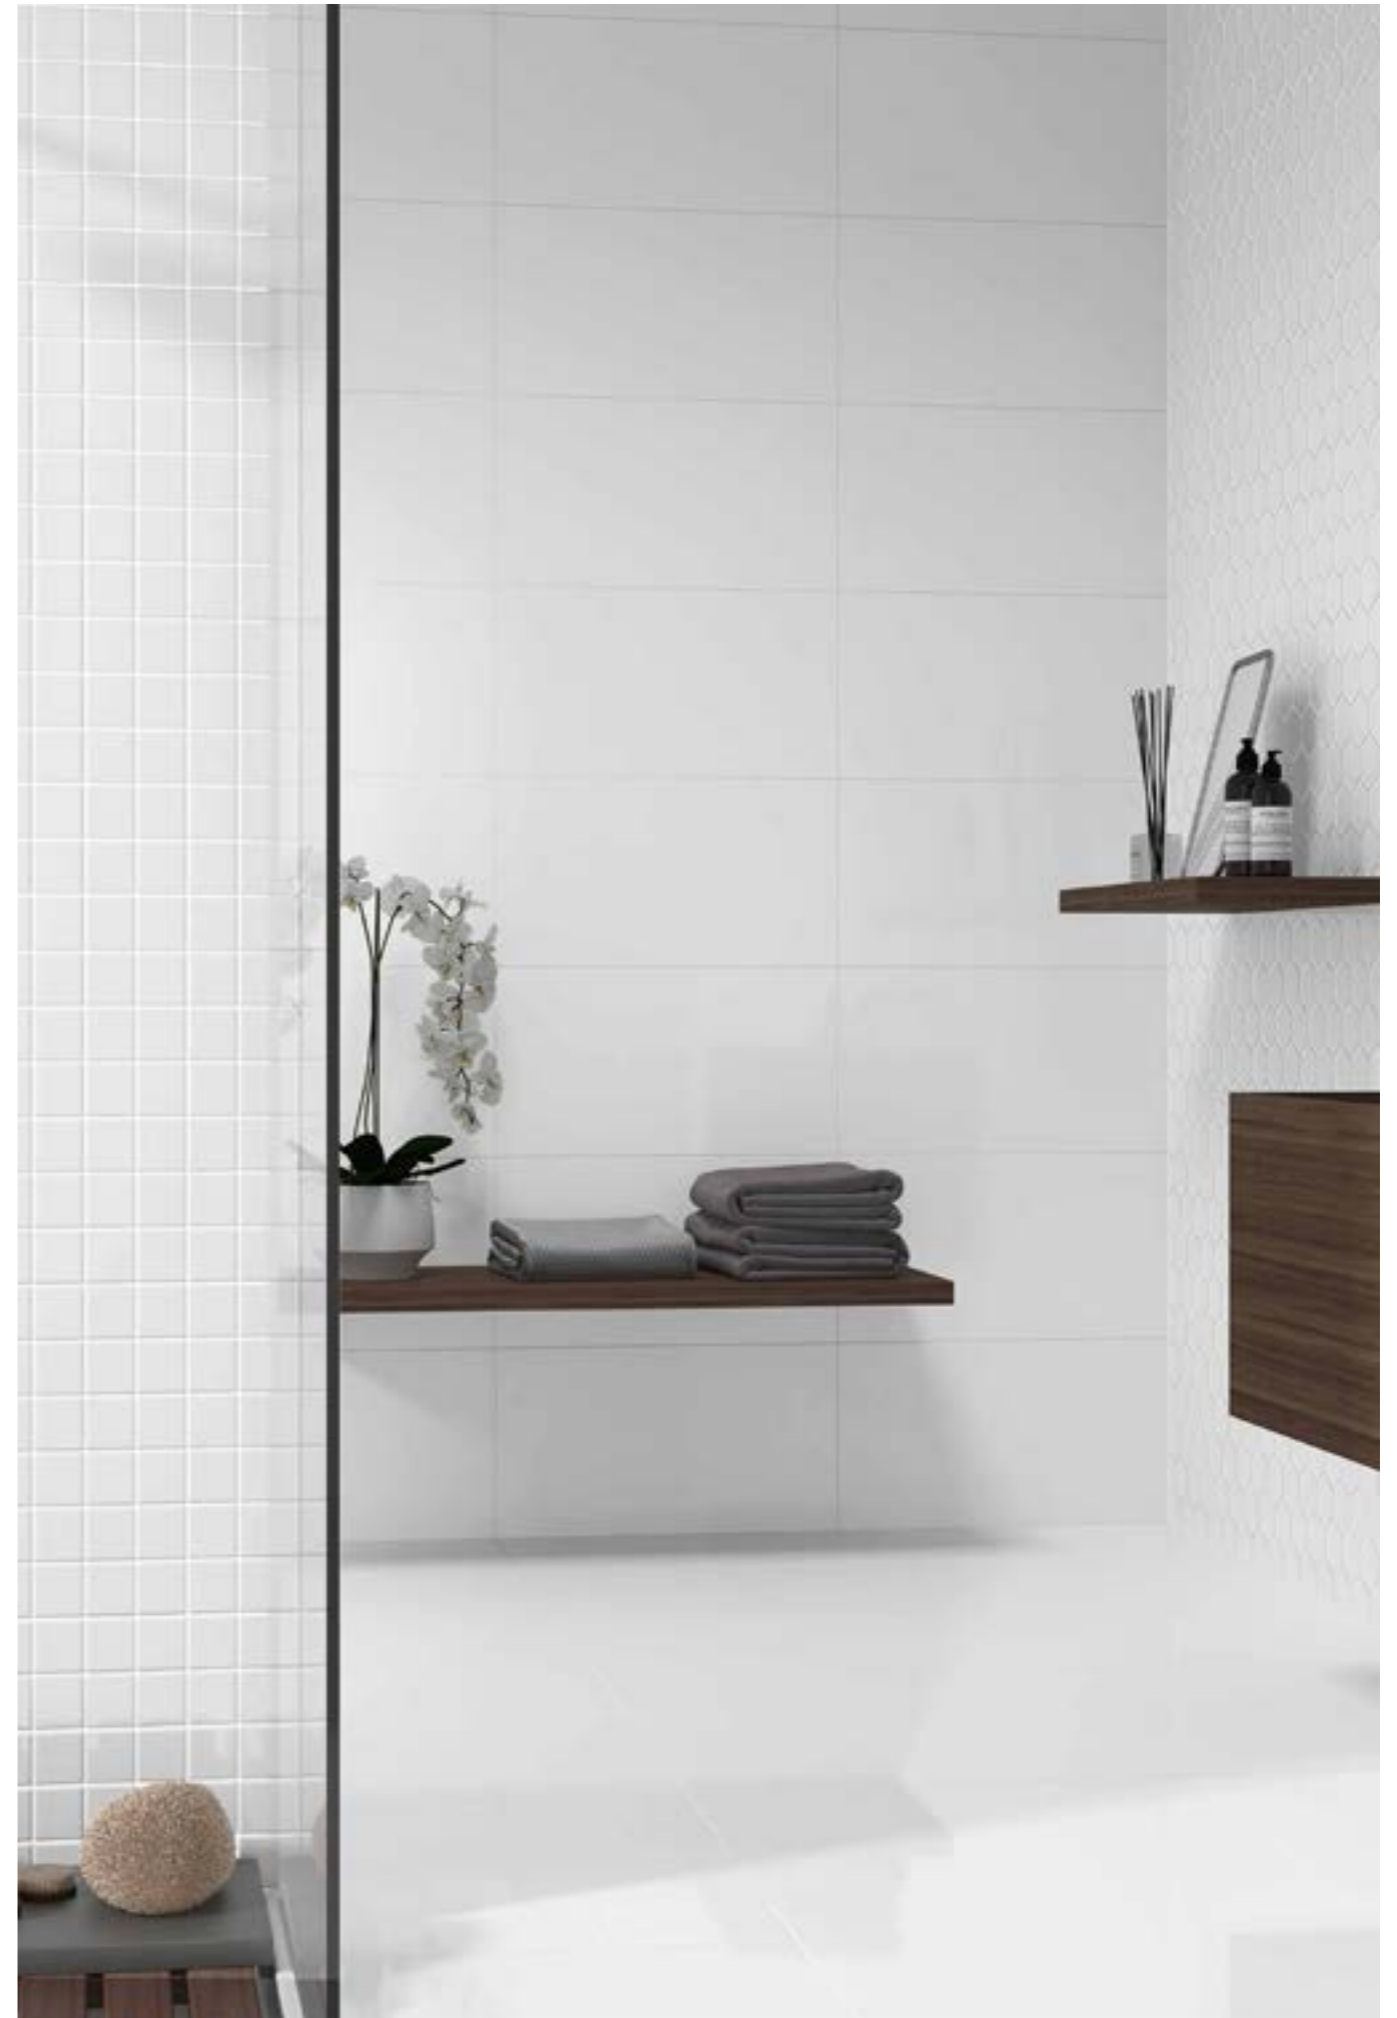

# LES UNIS

GLACIAR..... P. 132

CROMATIC..... P. 134

LES UNIS  
**GLACIAR**

GRÈS CÉRAME ÉMAILLÉ • BRILLANT • BORDS RECTIFIÉS • NON INGÉLIF

ALASKA

DIMENSION	ÉPAISSEUR	CONDITIONNEMENT	PRIX HT / M <sup>2</sup>
30 X 60 CM	9 MM	1,44 M <sup>2</sup>	33,10 €
60 X 60 CM	9 MM	1,44 M <sup>2</sup>	23,90 €