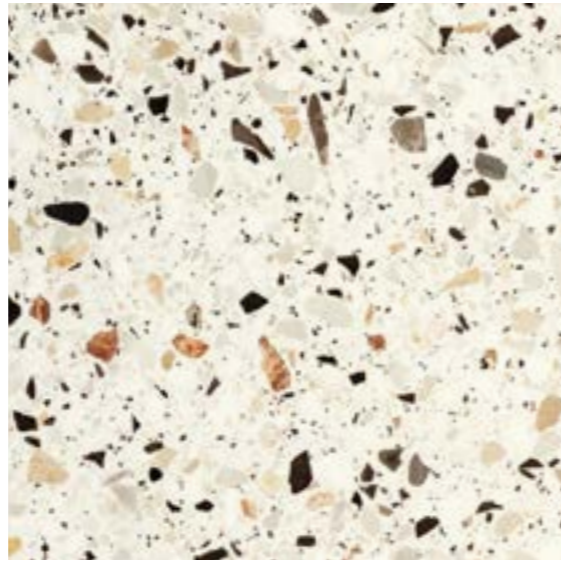

ASPECT TERRAZZO
VENICE

GRÈS CÉRAME • MAT • BORDS RECTIFIÉS • NON INGÉLIF

LA FENICE

DIMENSION	ÉPAISSEUR	CONDITIONNEMENT	PRIX HT / M²
60 X 60 CM	9 MM	1,08 M²	49,90 €