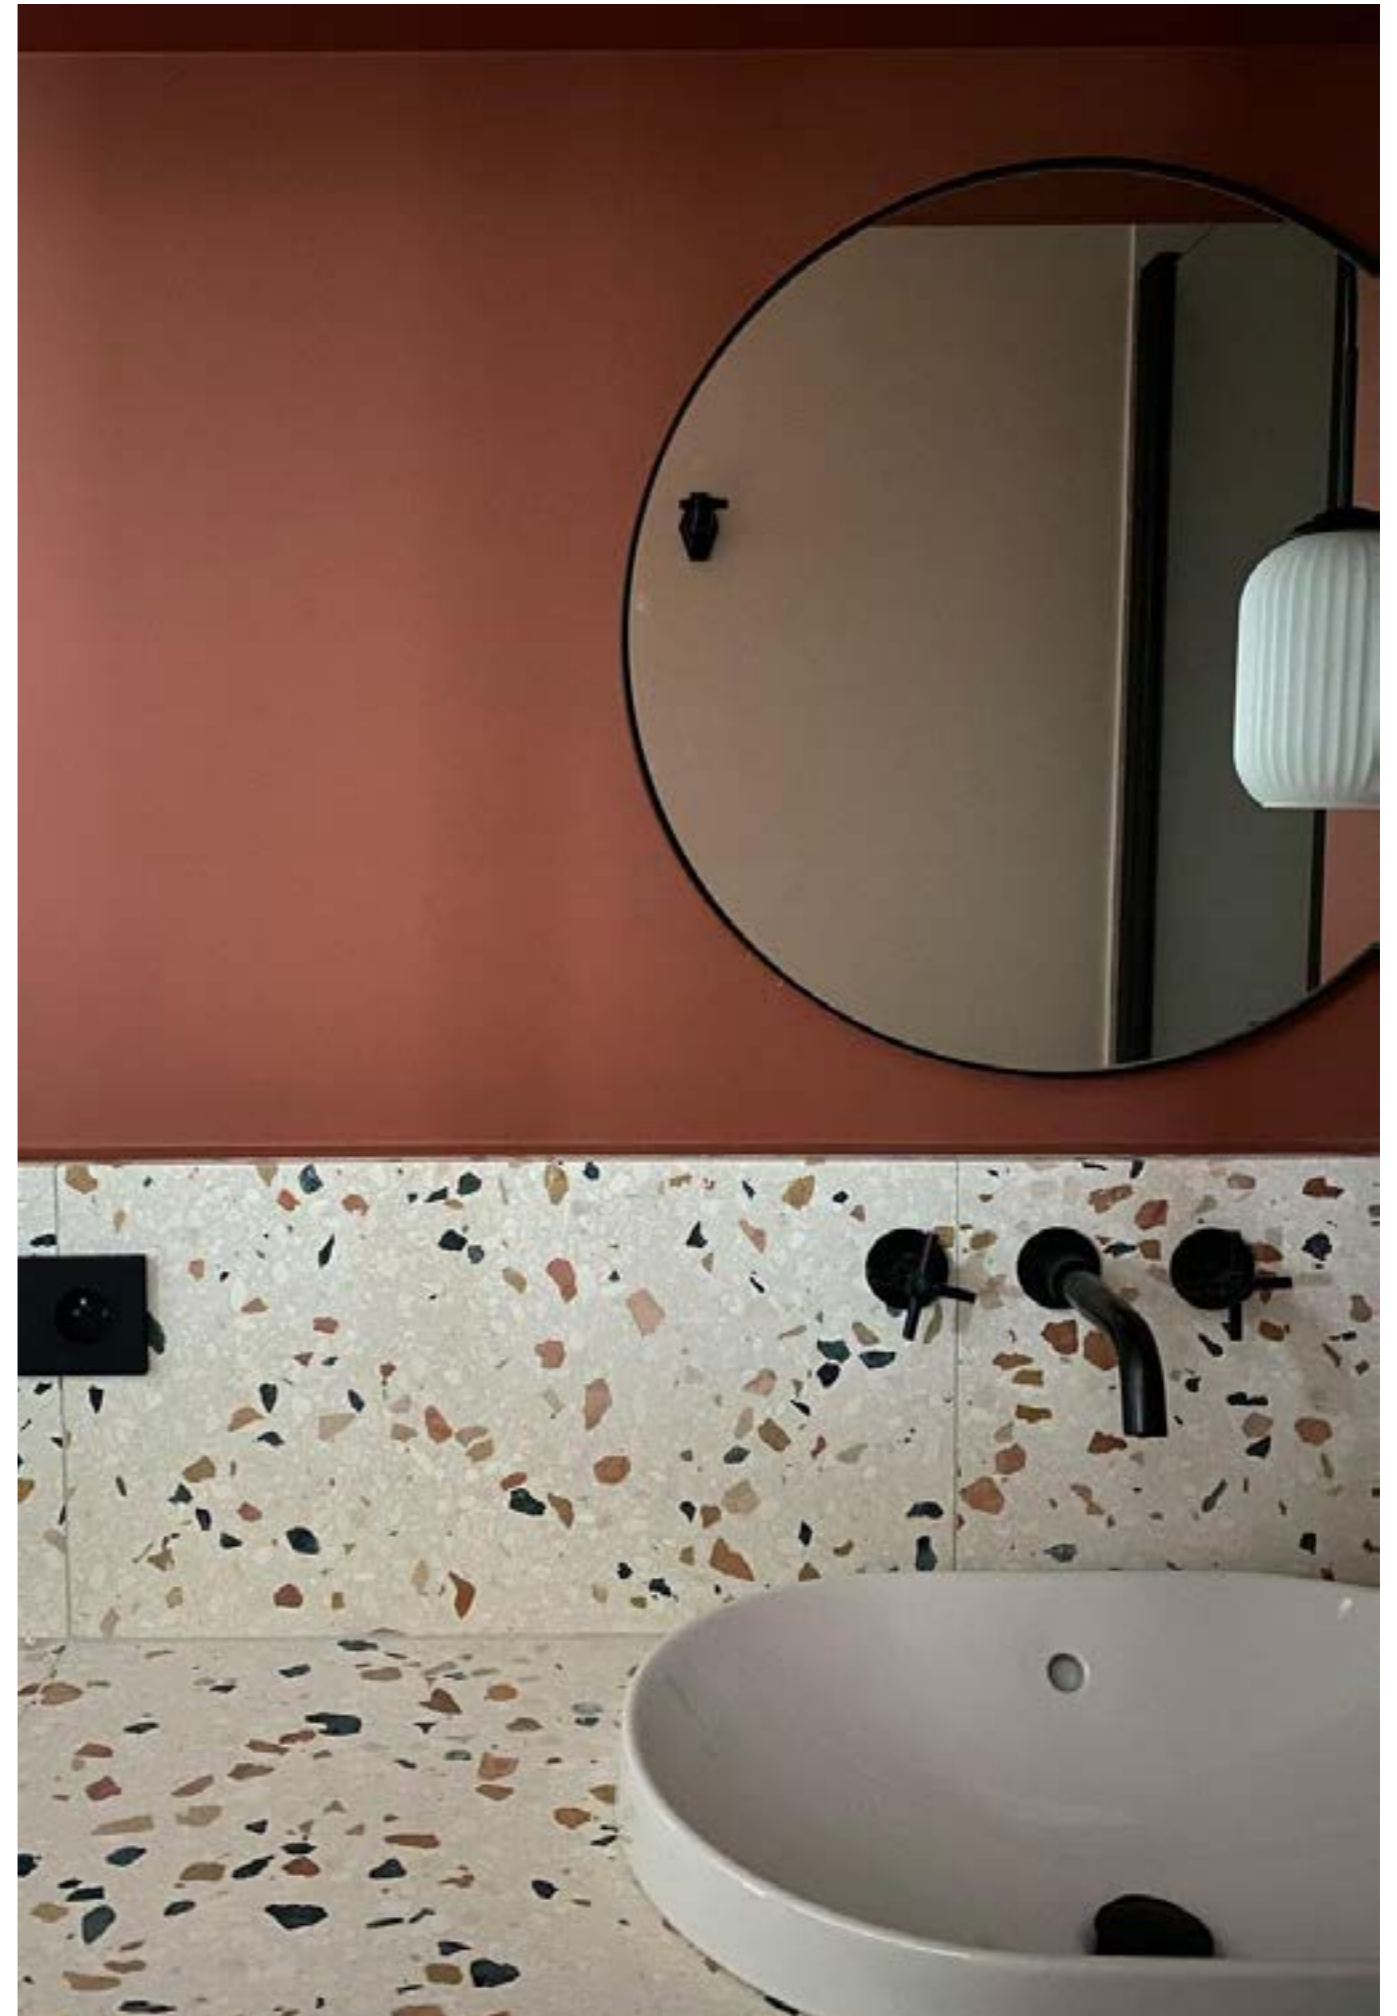

MIST

DIMENSION	ÉPAISSEUR	CONDITIONNEMENT	PRIX HT / M <sup>2</sup>
60 X 60 CM	20 MM	0,36 M <sup>2</sup>	89,00 €

TERRAZZO  
**MOKA**

PIERRES NATURELLES ET CIMENT • ADOUCIE • BORDS RECTIFIÉS • INGÉLIF

MOKA

DIMENSION	ÉPAISSEUR	CONDITIONNEMENT	PRIX HT / M <sup>2</sup>
60 X 60 CM	20 MM	0,36 M <sup>2</sup>	89,00 €